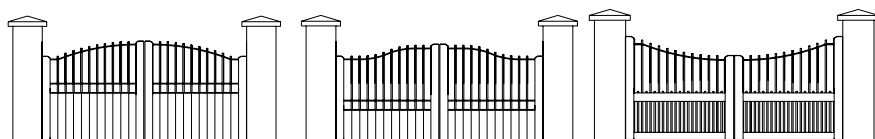

MODÈLES DE
Portails

DÉCOUVREZ
TOUTES LES FORMES DISTRAL®

Modèles des portails

BARREAUDÉ

R15 • CARAVELLE & CONCORDE

PLEIN

R15 • CARAVELLE & CONCORDE

PANNEAU LAME Z

CARAVELLE & CONCORDE

PARTIE HAUTE BARREAUDÉE

R15 • CARAVELLE & CONCORDE

MIXTE

ALPHA

PLEIN AVEC TRAVERSE INTERMÉDIAIRE

R15 • CARAVELLE & CONCORDE

EXISTENT AUSSI
EN COULISSANT