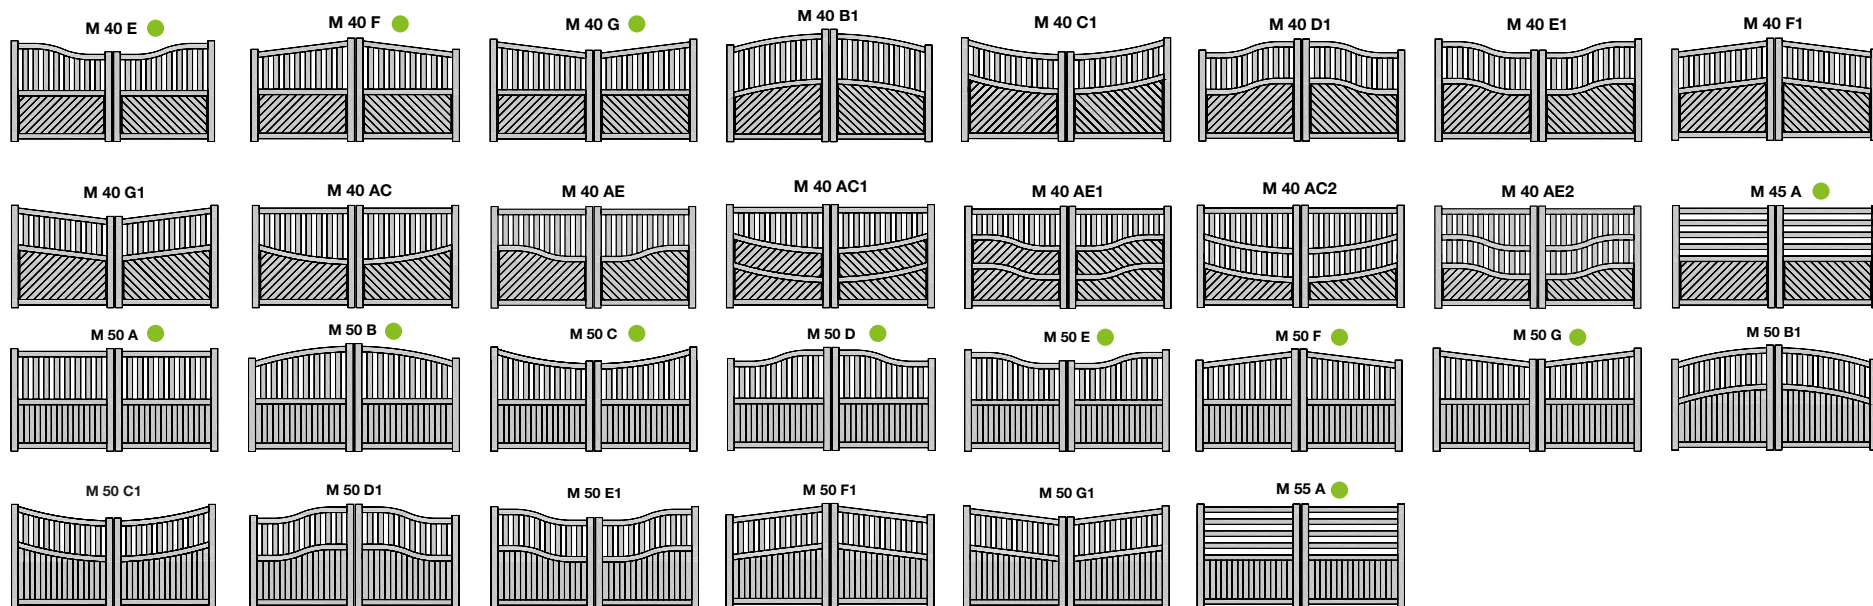

Les plus Distral®

- + Ergonomique
- + Profils affinés pour un meilleur contact avec les mains
- + Accessoires de finition en aluminium
- + Sabot au sol finition en aluminium
- + 4 lisses de main courante au choix

MODÈLES DE
Portails

DÉCOUVREZ
TOUTES LES FORMES DISTRAL®

Modèles des portails

BARREAUDÉ

R15 • CARAVELLE & CONCORDE

PLEIN

R15 • CARAVELLE & CONCORDE

PANNEAU LAME Z

CARAVELLE & CONCORDE

PARTIE HAUTE BARREAUDÉE

R15 • CARAVELLE & CONCORDE

MIXTE

ALPHA

PLEIN AVEC TRAVERSE INTERMÉDIAIRE

R15 • CARAVELLE & CONCORDE

EXISTENT AUSSI
EN COULISSANT