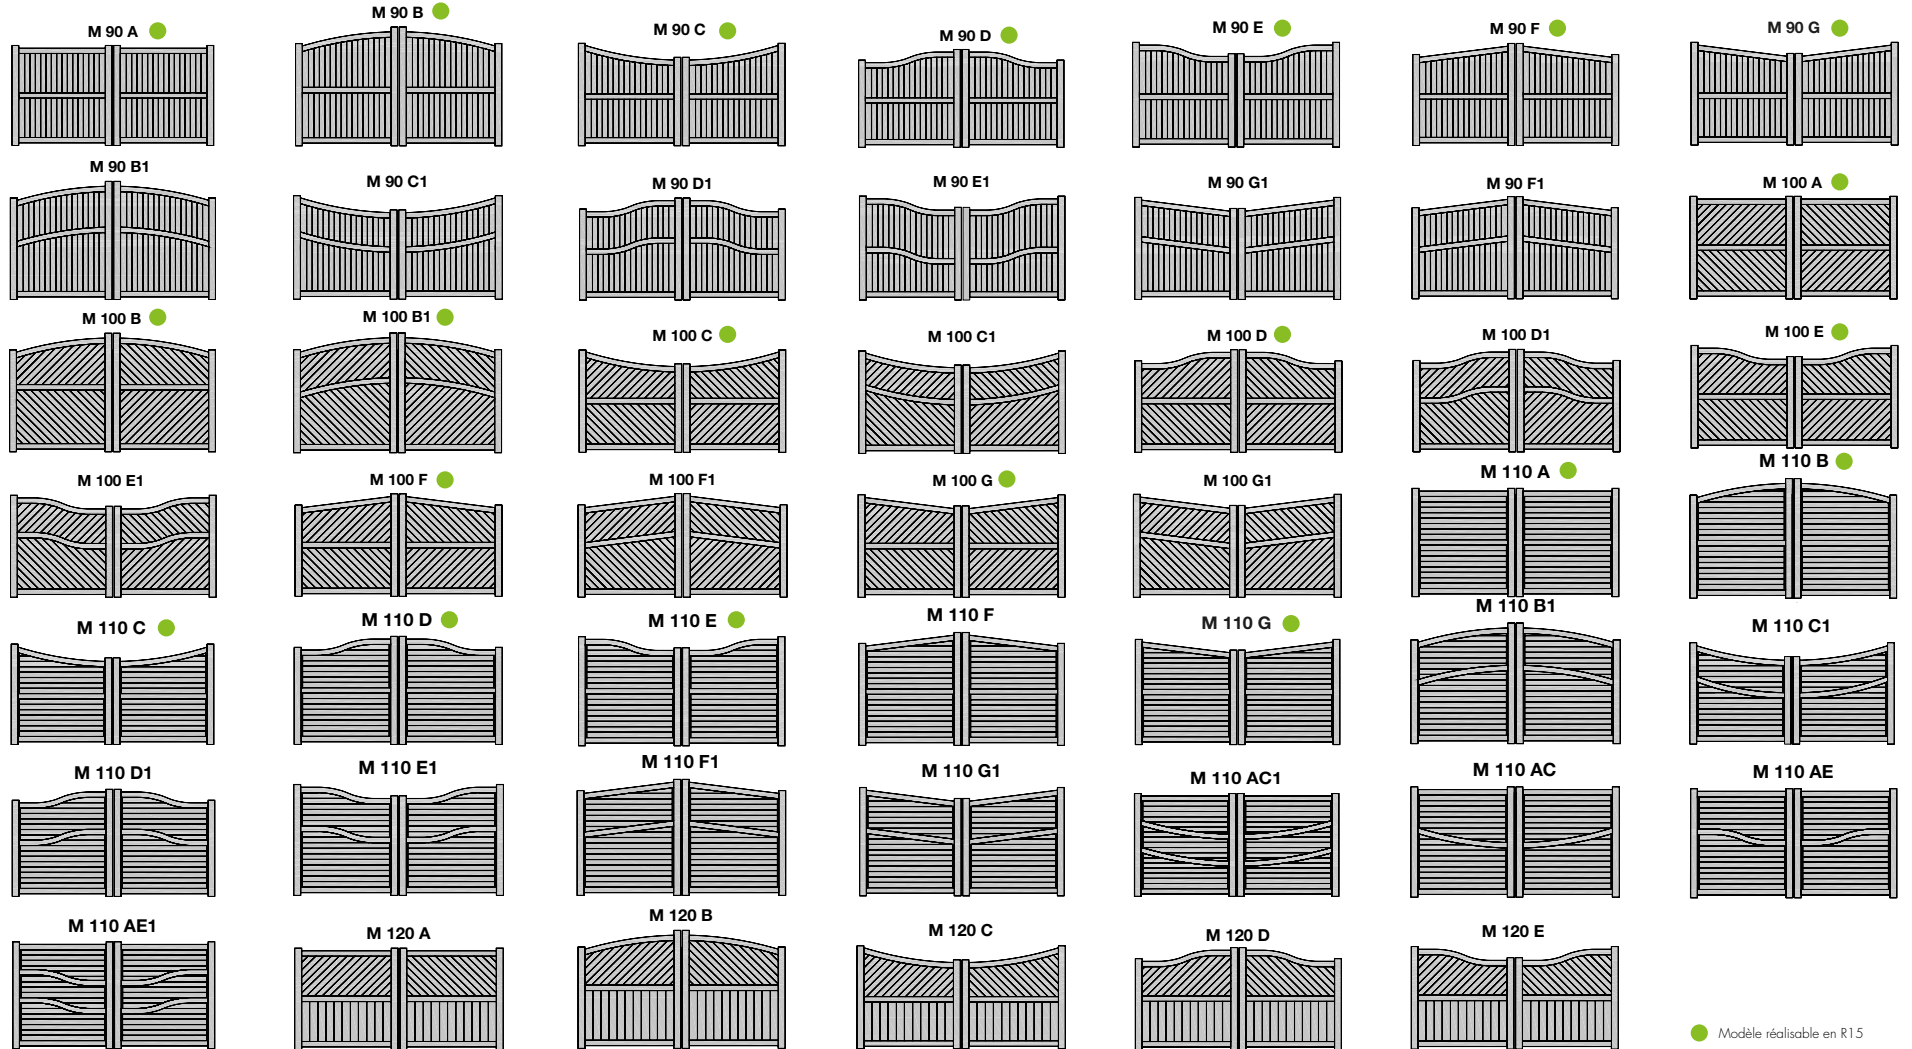

PLEIN AVEC TRAVERSE INTERMÉDIAIRE

R15 • CARAVELLE & CONCORDE

● Modèle réalisable en R15

** Les modèles 120 sont réalisables avec remplissage bas plein chevron et haut remplissage droit avec appellation inversée. Ex : 120 A INV prix identique.

MIRAGE