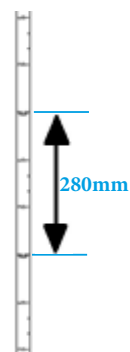

lames au pas de 280mm