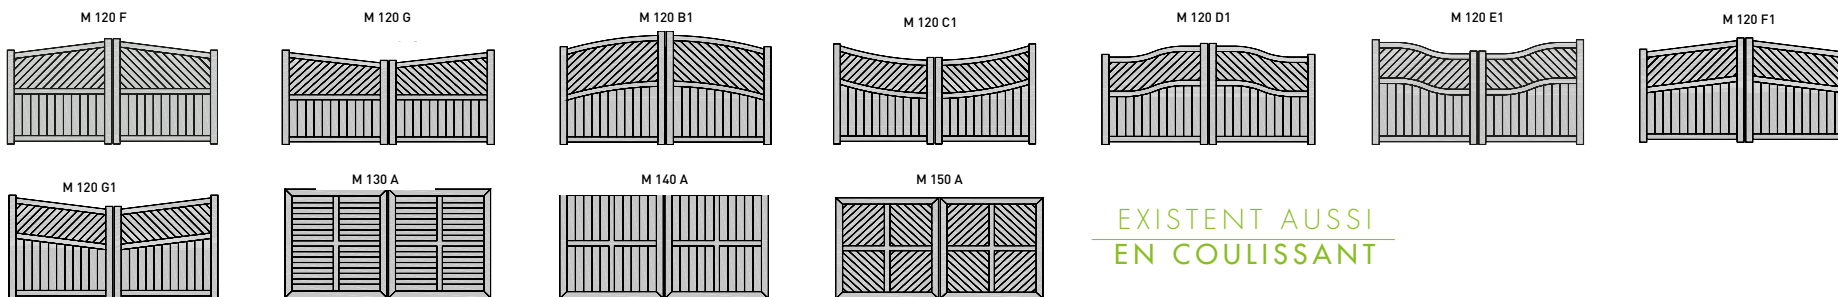

MODÈLES DE
Portails

DÉCOUVREZ
TOUTES LES FORMES DISTRAL®

Modèles des portails

BARREAUDÉ

R15 • CARAVELLE & CONCORDE

PLEIN

R15 • CARAVELLE & CONCORDE

PANNEAU LAME Z

CARAVELLE & CONCORDE

PARTIE HAUTE BARREAUDÉE

R15 • CARAVELLE & CONCORDE

MIXTE

ALPHA

PLEIN AVEC TRAVERSE INTERMÉDIAIRE

R15 • CARAVELLE & CONCORDE

EXISTENT AUSSI
EN COULISSANT