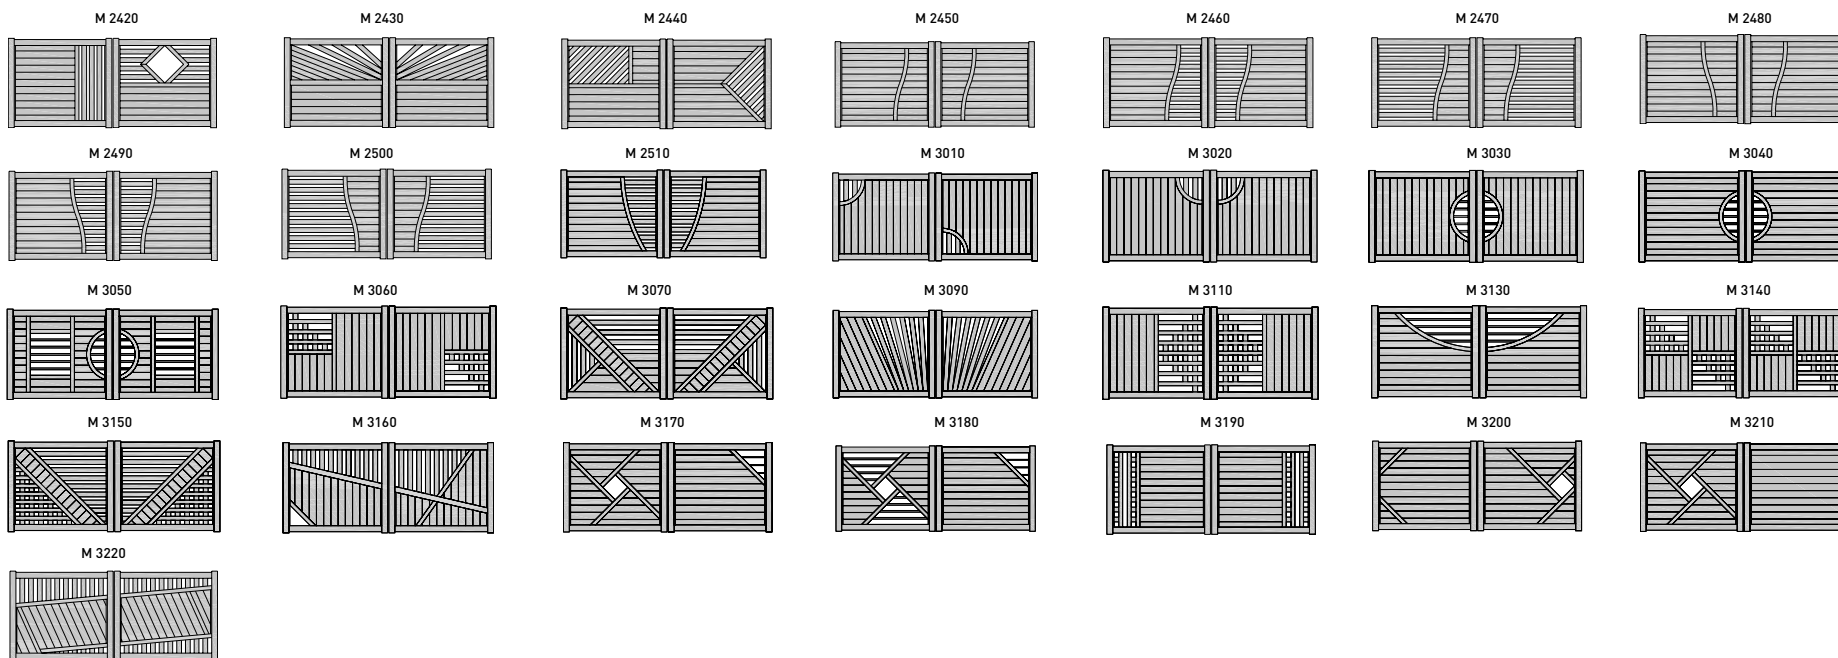

MODÈLES DE
Portails

DÉCOUVREZ
TOUTES LES FORMES DISTRAL®

Modèles des portails

BARREAUDÉ

R15 • CARAVELLE & CONCORDE

PLEIN

R15 • CARAVELLE & CONCORDE

PANNEAU LAME Z

CARAVELLE & CONCORDE

PARTIE HAUTE BARREAUDÉE

R15 • CARAVELLE & CONCORDE

MIXTE

ALPHA

PLEIN AVEC TRAVERSE INTERMÉDIAIRE

R15 • CARAVELLE & CONCORDE

EXISTENT AUSSI
EN COULISSANT