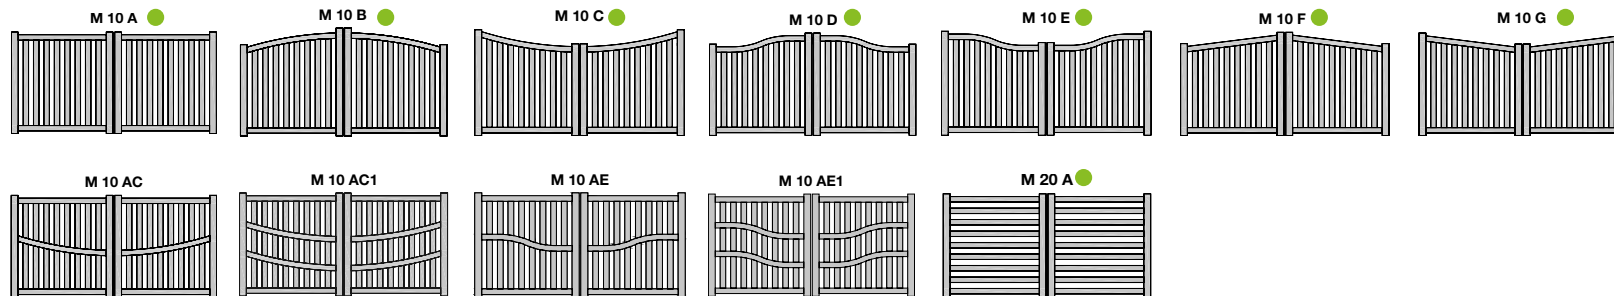

Les plus Distral®

- + Ergonomique
- + Profils affinés pour un meilleur contact avec les mains
- + Accessoires de finition en aluminium
- + Sabot au sol finition en aluminium
- + 4 lisses de main courante au choix

MODÈLES DE
Portails

DÉCOUVREZ
TOUTES LES FORMES DISTRAL®

Modèles des portails

BARREAUDÉ

R15 • CARAVELLE & CONCORDE

PLEIN

R15 • CARAVELLE & CONCORDE

PANNEAU LAME Z

CARAVELLE & CONCORDE

PARTIE HAUTE BARREAUDÉE

R15 • CARAVELLE & CONCORDE

MIXTE

ALPHA

PLEIN AVEC TRAVERSE INTERMÉDIAIRE

R15 • CARAVELLE & CONCORDE

EXISTENT AUSSI
EN COULISSANT