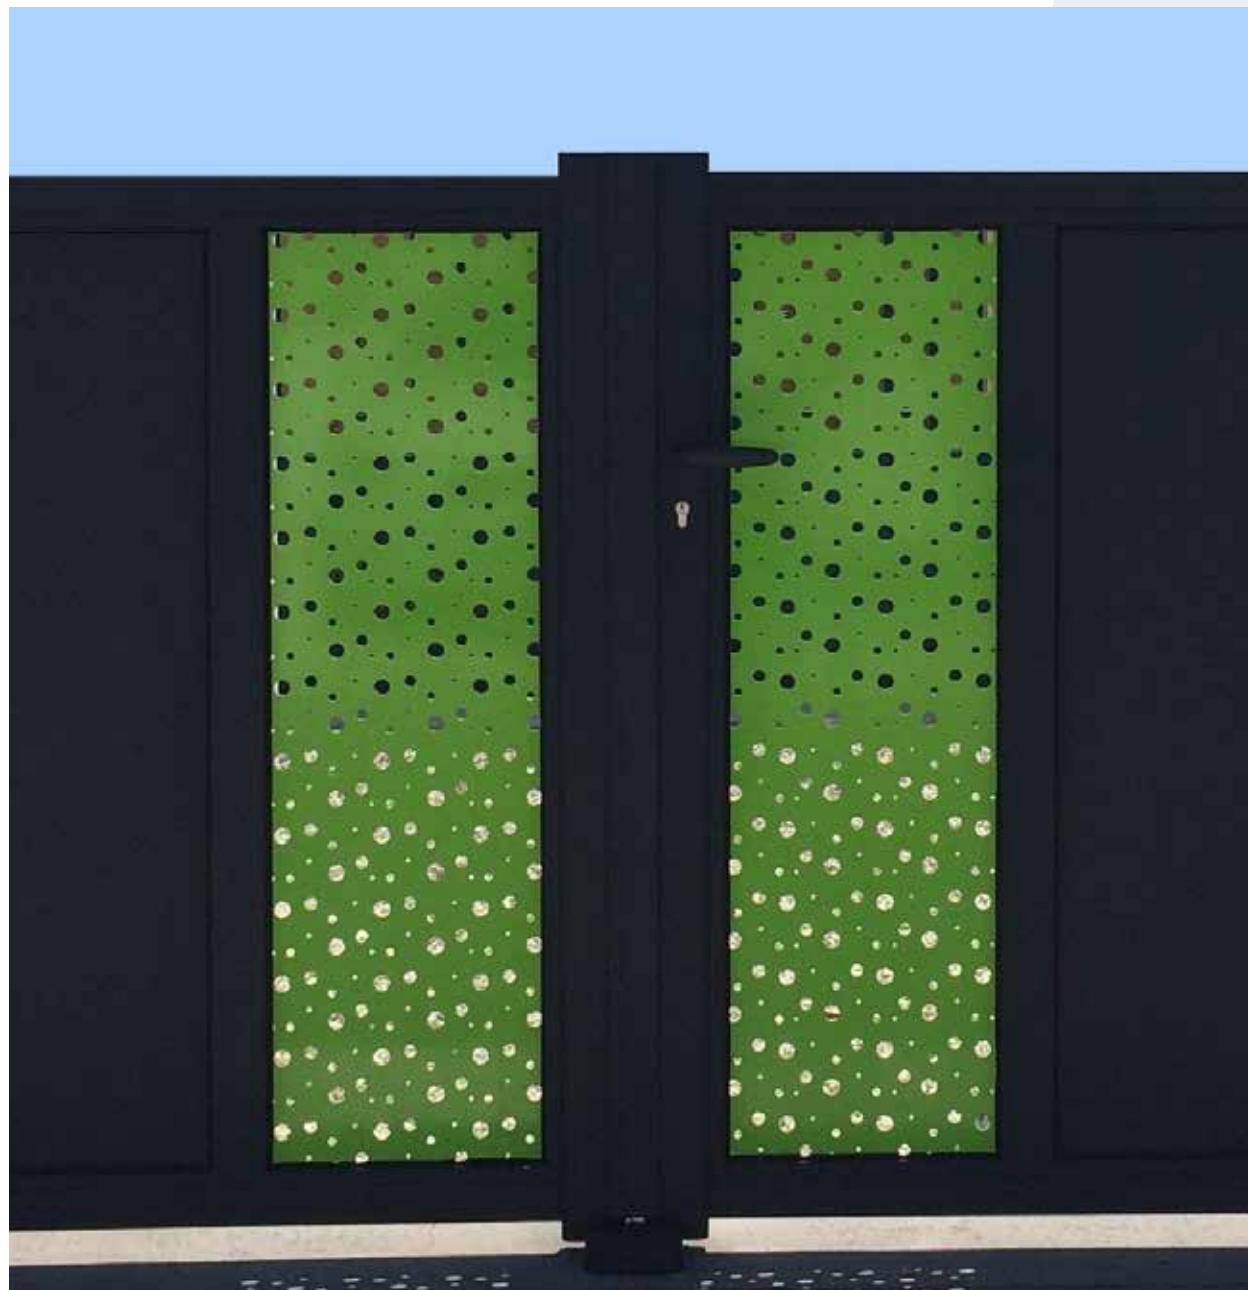

GAMME
**Mirage &
Mirage Color**

CERTAINS SONT COMMUNS.
VOUS, VOUS ÊTES DESIGN !

GAMME

Mirage

CHOISISSEZ VOTRE DESIGN,
VOTRE COULEUR, POUR
OBTENIR UN PORTAIL 100%
UNIQUE !

Série Mirage

- Fabrication sur la base de la ligne Caravelle
- Tous les modèles de la ligne Mirage sont d'aspect identique à l'intérieur et à l'extérieur
- Montants réf. 9126 section 80 x 60
- Traverses hautes & basses réf. 9124 section 70 x 40
- Traverses intermédiaires réf. 9153 section 90 x 40
- Remplissage Tôles alu 20/10ème laquées pleines et/ou perforées
- Remplissage tôles imprimées

MIRAGE	PORTILLON	PORTAIL DEUX VANTAUX	COULISSANT
Largeur maxi entre piliers (mm)	1500	4000	4800
Hauteur	1800	1800	1800

Retrouvez tous les modèles en page 82.

Mirage

Tôle bulles savon

GAMME

Mirage Color

VOUS ÊTES UNIQUE, VOTRE
PORTAIL AUSSI !