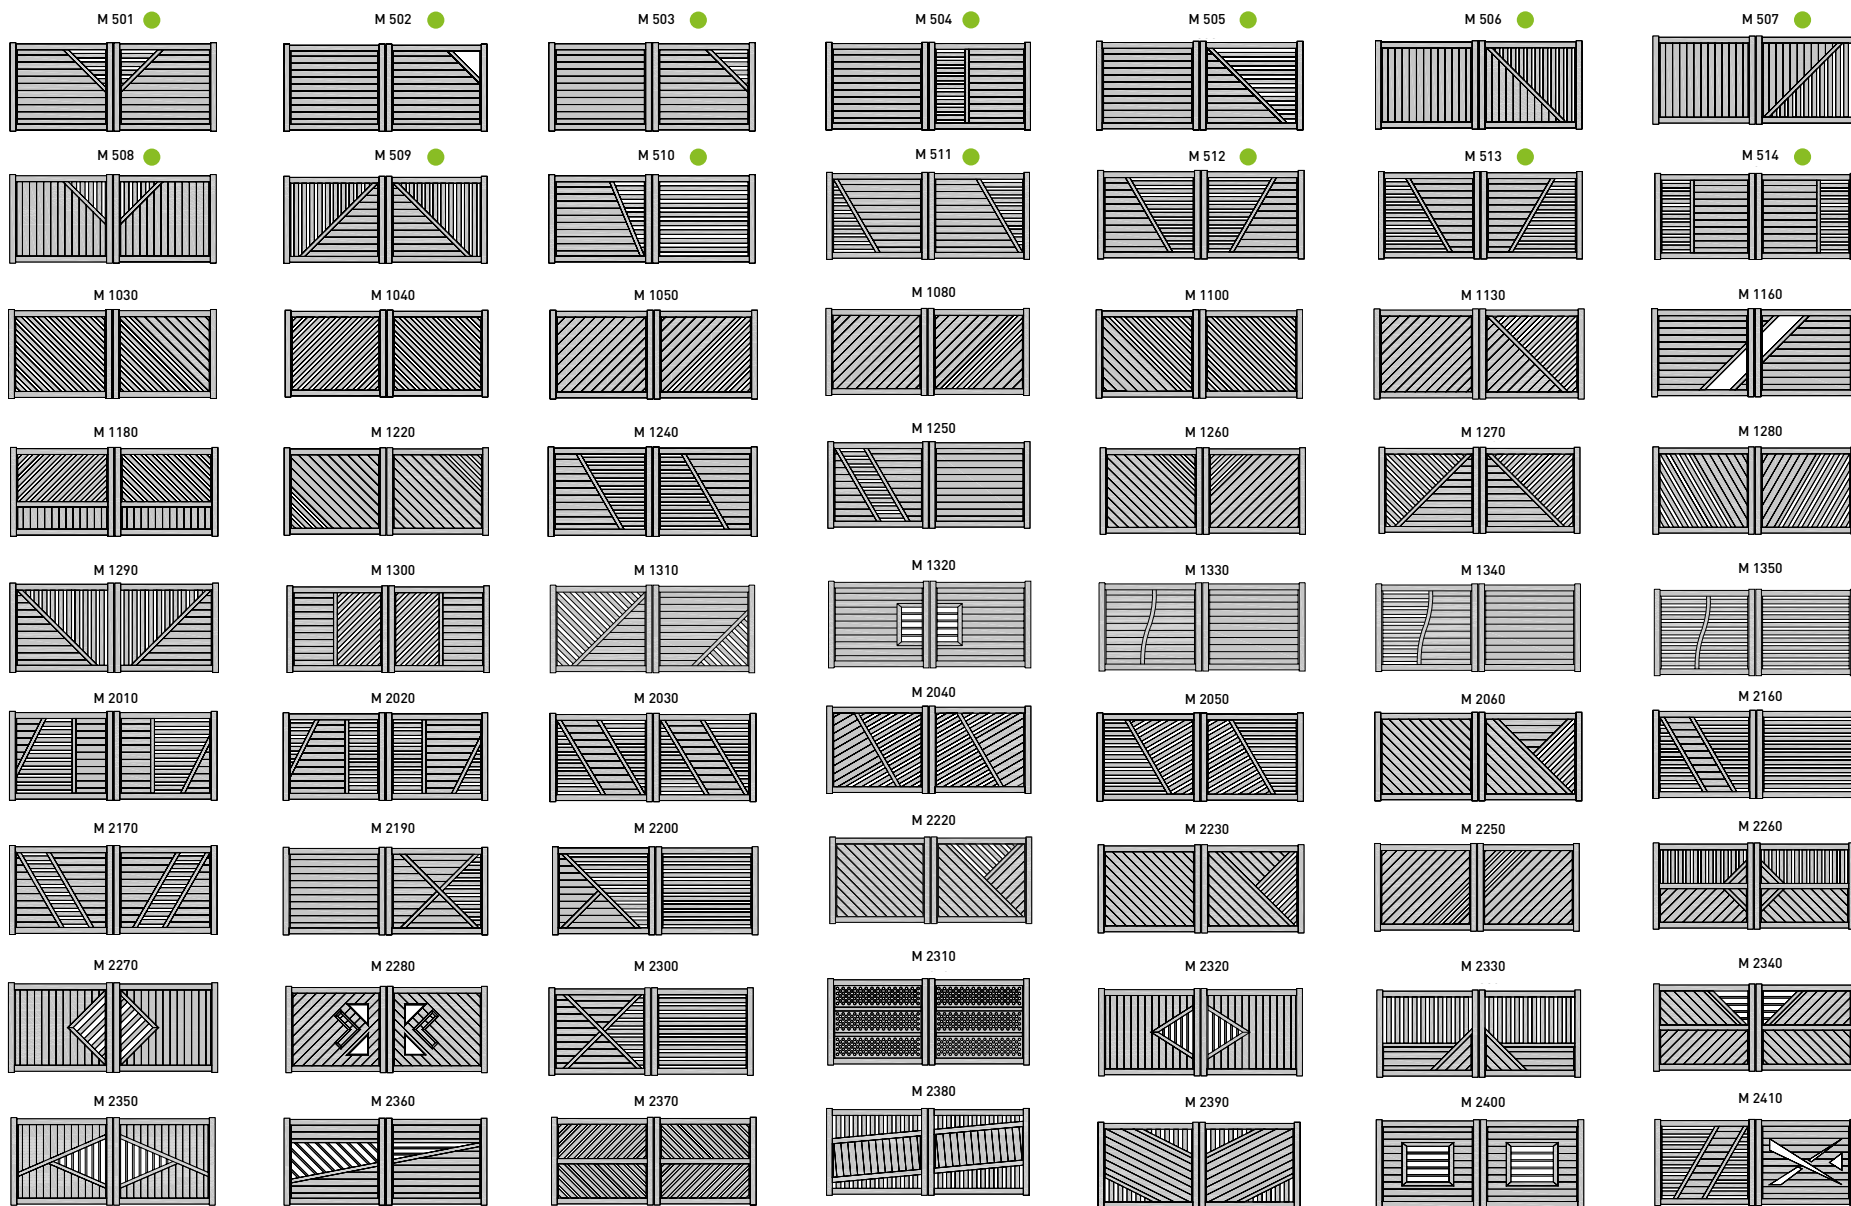

MODÈLES DE
Portails

DÉCOUVREZ
TOUTES LES FORMES DISTRAL®

Modèles des portails

BARREAUDÉ

R15 • CARAVELLE & CONCORDE

PLEIN

R15 • CARAVELLE & CONCORDE

PANNEAU LAME Z

CARAVELLE & CONCORDE

PARTIE HAUTE BARREAUDÉE

R15 • CARAVELLE & CONCORDE

MIXTE

ALPHA

PLEIN AVEC TRAVERSE INTERMÉDIAIRE

R15 • CARAVELLE & CONCORDE

EXISTENT AUSSI
EN COULISSANT