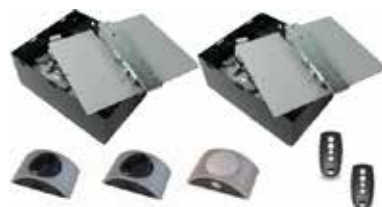

Motorisation

- Portails battants
- Portails coulissants
- Portes sectionnelles

Kit Intro 24 - 400
(moteur enterré / portail battant)

Kit Jet 24
(vérin / portail battant)

Kit Dynamo
(portail coulissant)

Kit Rolls 700 ou 1200
(porte sectionnelle)