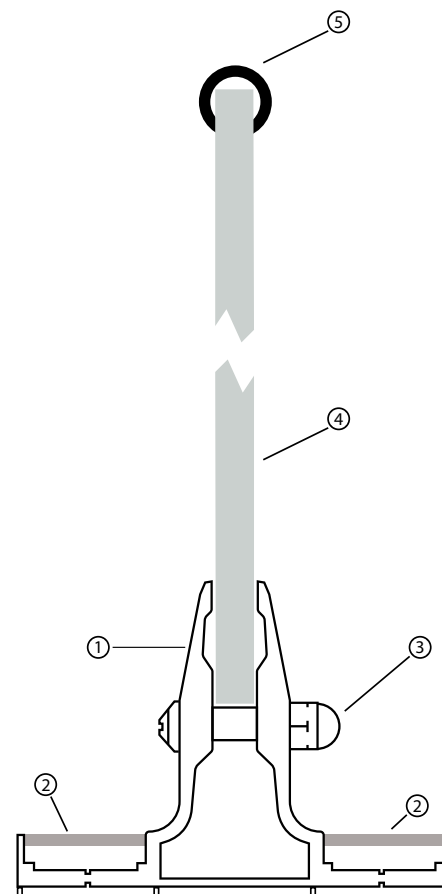

Barrière Ariane 1

Sécurité & Esthétique

Il est recommandé de ne pas installer la barrière trop loin du bassin afin de ne pas perdre l'efficacité de la barrière (1 m maximum).

Lorsque la barrière de protection est combinée avec un ou plusieurs murs, ces murs ne doivent pas permettre un accès à la piscine par leur hauteur (minimum 1,10 m entre points d'appui) ou leurs propres ouvertures.

Conforme à la norme NF P 90-306 de mai 2004.
Procédure d'autocertification accompagnée par SOCOTEC.

Compatible pour la mise en place de panneaux de méthacrylate 15 mm ou de verre 55/2.

Portillon : fermeture automatique par paumelle ressort et serrure aimantée.

Les plus Distral®

- -
- I - **Solide** : résistance aux chocs
- I - **Esthétique** : transparence totale, valorise la piscine et son environnement
- I - **Pratique** : protège la piscine des pollutions par entraînement (feuilles et poussières)
- I - **Economique** : préserve l'évaporation sous l'effet du vent rasant

- 1 - Profil de base
- 2 - Clip cache fixation
- 3 - Vis et écrous de serrage des panneaux
- 4 - Panneau méthacrylate 15 mm
- 5 - Profil supérieur de liaison des panneaux