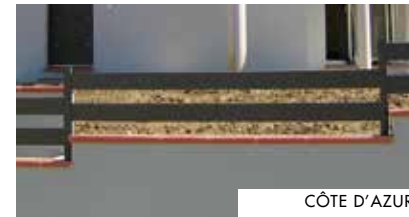

ORIENTABLE