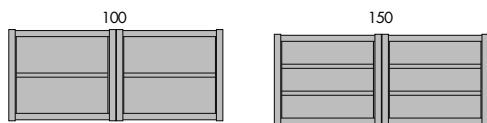

MIRAGE 1 - TÔLES PLEINES