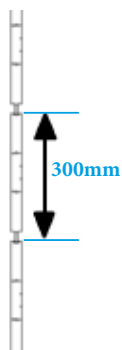

lames au pas de 300mm