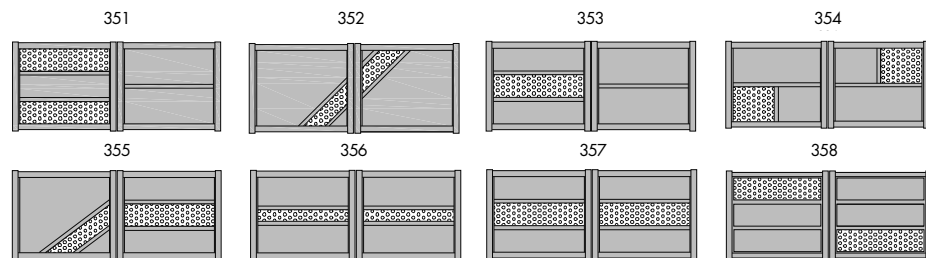

STEEL R15 • CARAVELLE & CONCORDE

MIRAGE 1 - TÔLES PLEINES

MIRAGE 2 - TÔLES PERFORÉES

MIRAGE 3 - TÔLES PLEINES PERFORÉES

Série 300

Série 350

Les couleurs

20 COULEURS STANDARDS