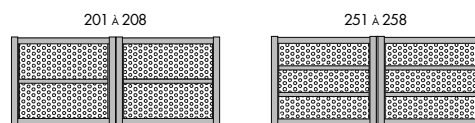

MIRAGE 2 - TÔLES PERFORÉES