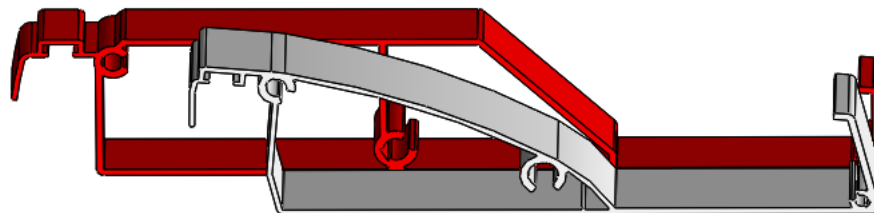

Modèle XXL

UNIQUEMENT MOTORISÉE

- Poutres aluminium avec chéneau intégré (largeur maxi 6946 mm, Ht 330 x 135 mm)
- Lames «Plates» avec joint (largeur maxi 4500 mm)
- Poteau technique double parois (descente d'eau) 144x144 mm
- Droit
- Déporté
- Déporté incliné 15° ou 25° (surface inf. 20m²)
- Motorisation par vérin caché
- Centrale électronique
- Options possibles :
  - capteur vent
  - capteur pluie
  - capteur température
  - éclairage leds ou spots
  - store ZIP motorisé
  - brise soleil coulissant

40%
DE LUMINOSITÉ
LAMES
OUVERTES *en plus !*

Lame plate «XXL»

Lame plate «Premium»