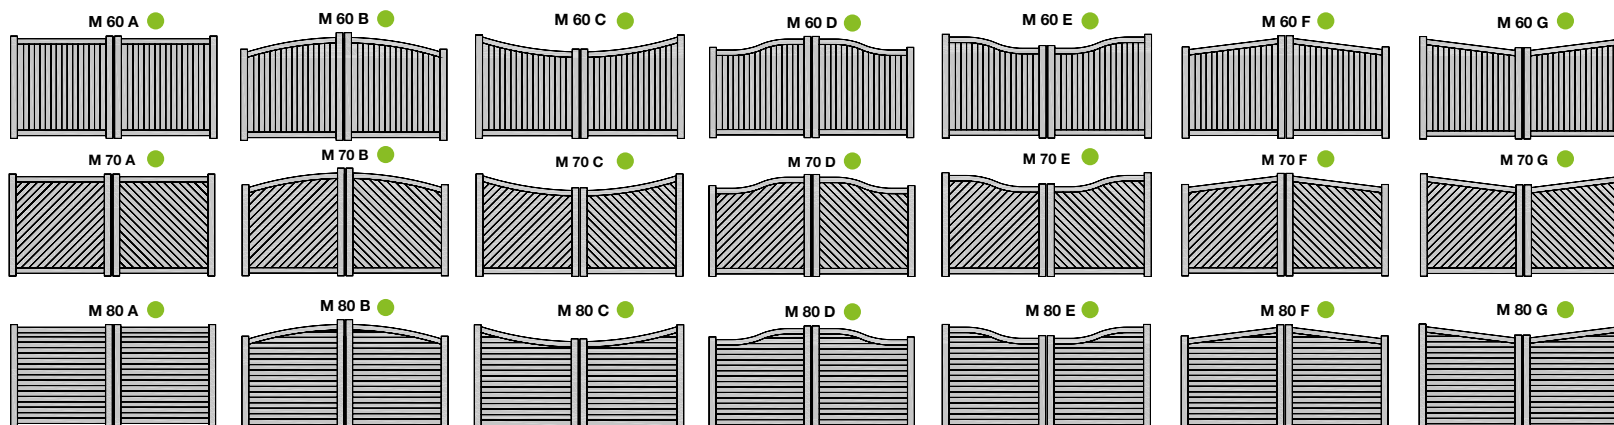

Les plus Distral®

- + Ergonomique
- + Profils affinés pour un meilleur contact avec les mains
- + Accessoires de finition en aluminium
- + Sabot au sol finition en aluminium
- + 4 lisses de main courante au choix

MODÈLES DE
Portails

DÉCOUVREZ
TOUTES LES FORMES DISTRAL®

Modèles des portails

BARREAUDÉ

R15 • CARAVELLE & CONCORDE

PLEIN

R15 • CARAVELLE & CONCORDE

PANNEAU LAME Z

CARAVELLE & CONCORDE

PARTIE HAUTE BARREAUDÉE

R15 • CARAVELLE & CONCORDE

MIXTE

ALPHA

PLEIN AVEC TRAVERSE INTERMÉDIAIRE

R15 • CARAVELLE & CONCORDE

EXISTENT AUSSI
EN COULISSANT