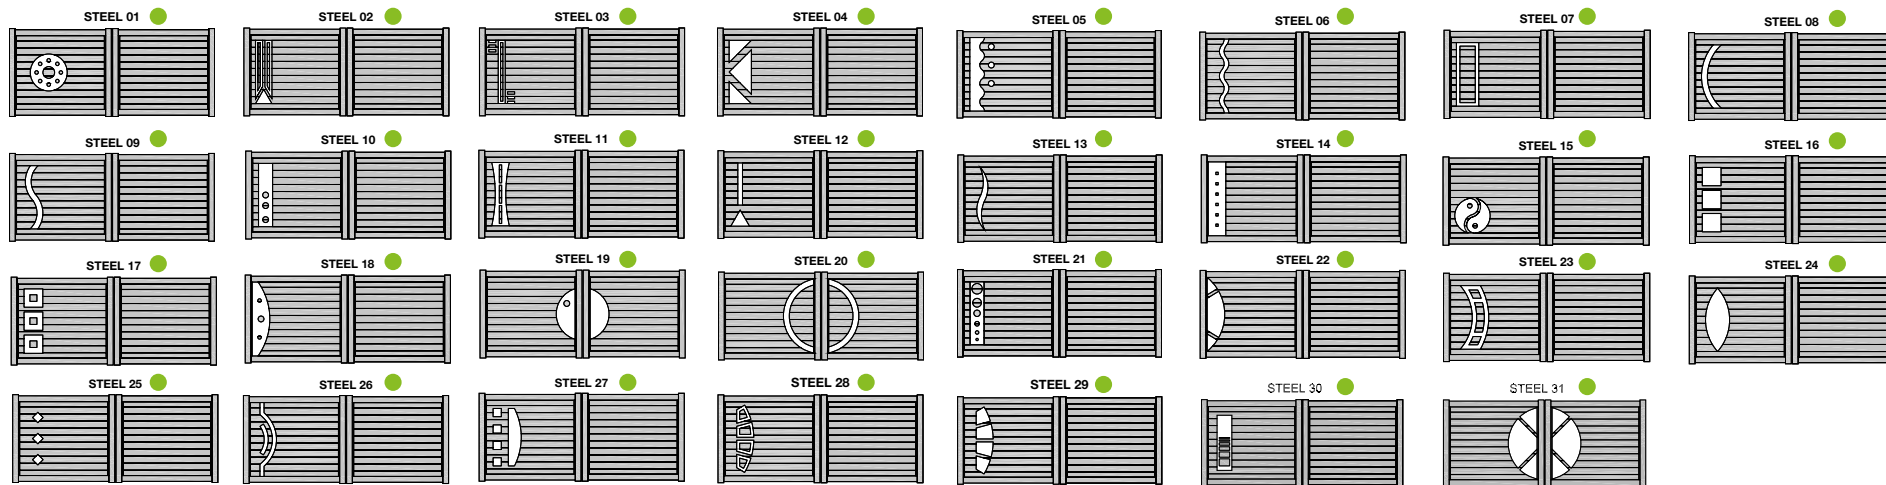

MODÈLES DE
Portails

DÉCOUVREZ
TOUTES LES FORMES DISTRAL®

Modèles des portails

BARREAUDÉ

R15 • CARAVELLE & CONCORDE

PLEIN

R15 • CARAVELLE & CONCORDE

PANNEAU LAME Z

PLEIN AVEC TRAVERSE INTERMÉDIAIRE

R15 • CARAVELLE & CONCORDE

● Modèle réalisable en R15

** Les modèles 120 sont réalisables avec remplissage bas plein chevron et haut remplissage droit avec appellation inversée. Ex : 120 A INV prix identique.

STEEL R15 • CARAVELLE & CONCORDE

MIRAGE 1 - TÔLES PLEINES

MIRAGE 2 - TÔLES PERFORÉES

MIRAGE 3 - TÔLES PLEINES PERFORÉES

Série 300

Série 350

Les couleurs

20 COULEURS STANDARDS